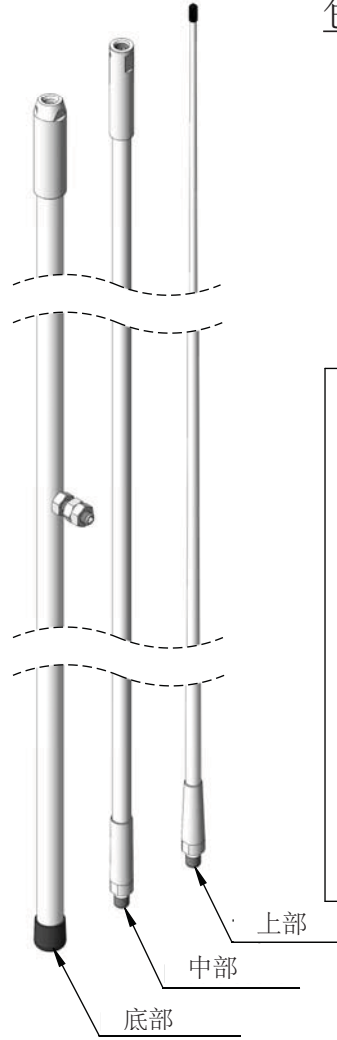

# 安装指南 3截结构KUM603, KUM703 系列和安装配件

457-0002.02

## 包装清单:

ACAntennas可为KUM天线提供系列齐全的安装配件。

安装配件需单独订购。

详细信息请看产品参数表。

**N070F或N075F**  
 安装夹具  
 Ø30-50mm

**N080F或N085F**  
 安装夹具  
 Ø50-80mm

**N090F**  
 安装夹具  
 Ø80-100mm

AC ANTENNAS

AC Antennas A/S  
Fabriksparken 40, DK-2600 Glostrup, Denmark  
WWW.ACANTENNAS.COM

细节A  
比例 1:2

1: 将天线上部旋在中部上,  
转矩建议为20-25Nm

2: 旋紧M4定位螺丝 (2pcs),  
转矩建议为1-2Nm  
(在极端环境下可使用乐泰  
胶水 (Loctite) 加固-AC不  
提供)