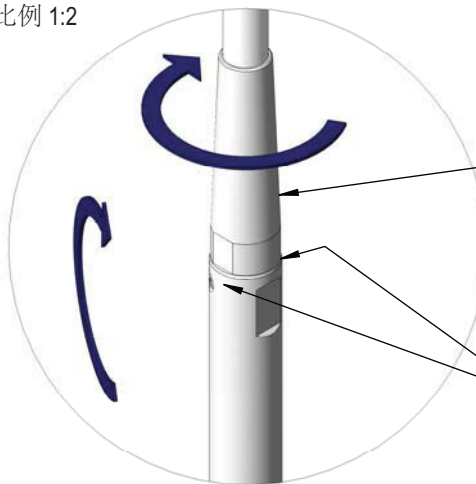

## 包装清单:

ACAntennas可为KUM天线提供系列齐全的安装配件。

安装配件需单独订购。

详细信息请看产品参数表。

**N070F或N075F**  
 安装夹具  
 Ø30-50mm

**N080F或N085F**  
 安装夹具  
 Ø50-80mm

**N090F**  
 安装夹具  
 Ø80-100mm

AC ANTENNAS

AC Antennas A/S  
Fabriksparken 40, DK-2600 Glostrup, Denmark  
WWW.ACANTENNAS.COM

细节A  
比例 1:2

1: 将天线上部旋在中部上,  
转矩建议为20-25Nm

2: 旋紧M4定位螺丝 (2pcs),  
转矩建议为1-2Nm  
(在极端环境下可使用乐泰  
胶水 (Loctite) 加固-AC不  
提供)