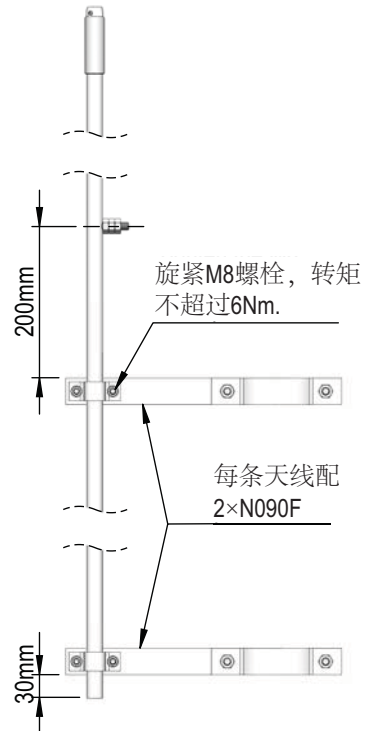

## 包装清单:

ACAntennas可为KUM天线提供系列齐全的安装配件。

安装配件需单独订购。

详细信息请看产品参数表。

**N070F或N075F**  
 安装夹具  
 Ø30-50mm

**N080F或N085F**  
 安装夹具  
 Ø50-80mm

**N090F**  
 安装夹具  
 Ø80-100mm

AC ANTENNAS

AC Antennas A/S  
Fabriksparken 40, DK-2600 Glostrup, Denmark  
WWW.ACANTENNAS.COM

细节A  
比例 1:2

1: 将天线上部旋在中部上,  
转矩建议为20-25Nm

2: 旋紧M4定位螺丝 (2pcs),  
转矩建议为1-2Nm  
(在极端环境下可使用乐泰  
胶水 (Loctite) 加固-AC不  
提供)

3: 将天线中部旋在底部上,  
转矩建议为20-25Nm

4: 旋紧M6定位螺丝 (2pcs),  
转矩建议为3-5Nm  
(在极端环境下可使用乐泰  
胶水 (Loctite) 加固- (AC不  
提供)

细节B  
比例 2:5

用TX15螺丝将盒子  
固定在天线上

在此处连接同轴  
线缆芯线

在此处连接同轴  
线缆屏蔽线

接地线

细节C  
比例 1:3  
(仅适用于-1和-2型号)