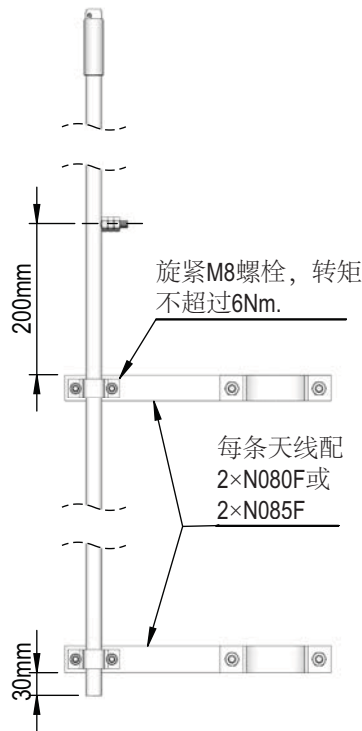

## 包装清单:

ACAntennas可为KUM天线提供系列齐全的安装配件。

安装配件需单独订购。

详细信息请看产品参数表。

**N070F或N075F**  
 安装夹具  
 Ø30-50mm

**N080F或N085F**  
 安装夹具  
 Ø50-80mm

**N090F**  
 安装夹具  
 Ø80-100mm

AC ANTENNAS

AC Antennas A/S  
Fabriksparken 40, DK-2600 Glostrup, Denmark  
WWW.ACANTENNAS.COM

细节A  
比例 1:2

1: 将天线上部旋在中部上,  
转矩建议为20-25Nm

2: 旋紧M4定位螺丝 (2pcs),  
转矩建议为1-2Nm  
(在极端环境下可使用乐泰  
胶水 (Loctite) 加固-AC不  
提供)

3: 将天线中部旋在底部上,  
转矩建议为20-25Nm

4: 旋紧M6定位螺丝 (2pcs),  
转矩建议为3-5Nm  
(在极端环境下可使用乐泰  
胶水 (Loctite) 加固- (AC不  
提供)

细节B  
比例 2:5

用TX15螺丝将盒子  
固定在天线上

在此处连接同轴  
线缆芯线

在此处连接同轴  
线缆屏蔽线

接地线

细节C  
比例 1:3  
(仅适用于-1和-2型号)