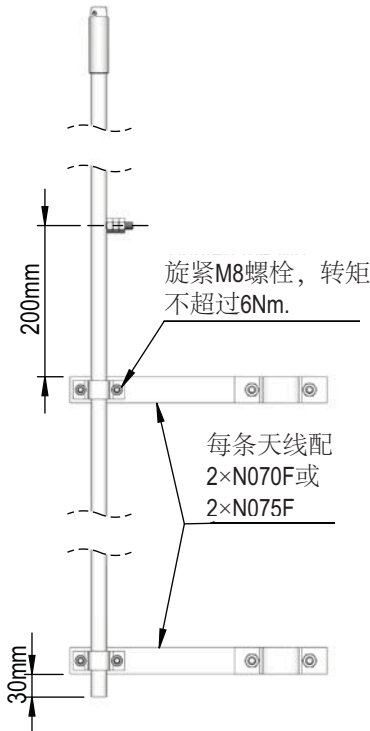

## 包装清单:

ACAntennas可为KUM天线提供系列齐全的安装配件。

安装配件需单独订购。

详细信息请看产品参数表。

**N070F或N075F**  
 安装夹具  
 Ø30-50mm

**N080F或N085F**  
 安装夹具  
 Ø50-80mm

**N090F**  
 安装夹具  
 Ø80-100mm

AC ANTENNAS

AC Antennas A/S  
Fabriksparken 40, DK-2600 Glostrup, Denmark  
WWW.ACANTENNAS.COM

细节A  
比例 1:2

1: 将天线上部旋在中部上,  
转矩建议为20-25Nm

2: 旋紧M4定位螺丝 (2pcs),  
转矩建议为1-2Nm  
(在极端环境下可使用乐泰  
胶水 (Loctite) 加固-AC不  
提供)

3: 将天线中部旋在底部上,  
转矩建议为20-25Nm

4: 旋紧M6定位螺丝 (2pcs),  
转矩建议为3-5Nm  
(在极端环境下可使用乐泰  
胶水 (Loctite) 加固- (AC不  
提供)

细节B  
比例 2:5

用TX15螺丝将盒子  
固定在天线上

在此处连接同轴  
线缆芯线

在此处连接同轴  
线缆屏蔽线

接地线

细节C  
比例 1:3  
(仅适用于-1和-2型号)