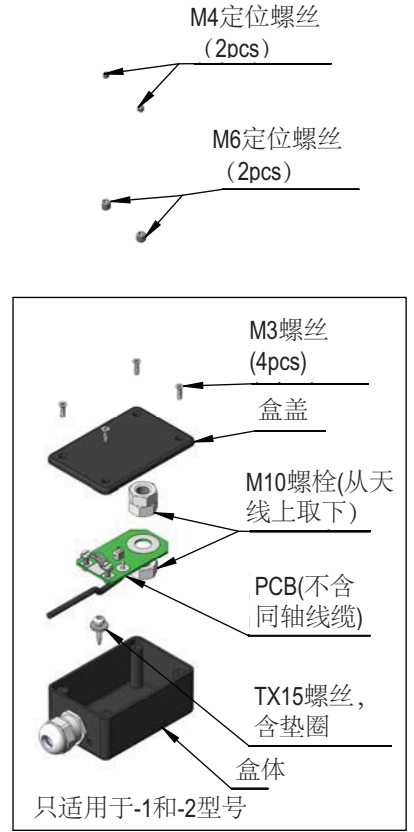

## 包装清单:

ACAntennas可为KUM天线提供系列齐全的安装配件。

安装配件需单独订购。

详细信息请看产品参数表。

**N070F或N075F**  
 安装夹具  
 Ø30-50mm

**N080F或N085F**  
 安装夹具  
 Ø50-80mm

**N090F**  
 安装夹具  
 Ø80-100mm

AC ANTENNAS

AC Antennas A/S  
Fabriksparken 40, DK-2600 Glostrup, Denmark  
WWW.ACANTENNAS.COM

细节A  
比例 1:2

1: 将天线上部旋在中部上,  
转矩建议为20-25Nm

2: 旋紧M4定位螺丝 (2pcs),  
转矩建议为1-2Nm  
(在极端环境下可使用乐泰  
胶水 (Loctite) 加固-AC不  
提供)

3: 将天线中部旋在底部上,  
转矩建议为20-25Nm

4: 旋紧M6定位螺丝 (2pcs),  
转矩建议为3-5Nm  
(在极端环境下可使用乐泰  
胶水 (Loctite) 加固- (AC不  
提供)

细节B  
比例 2:5

用TX15螺丝将盒子  
固定在天线上

在此处连接同轴  
线缆芯线

在此处连接同轴  
线缆屏蔽线

接地线

细节C  
比例 1:3  
(仅适用于-1和-2型号)