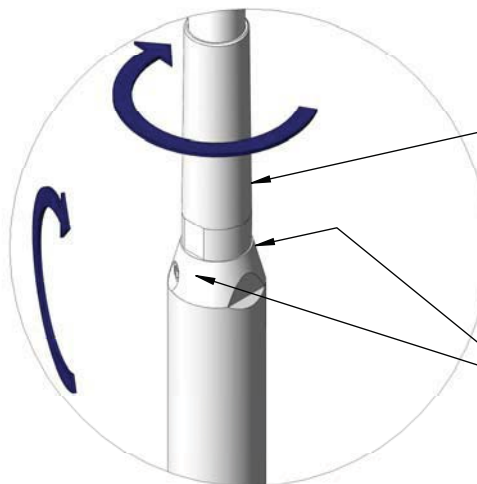

AC ANTENNAS

AC Antennas A/S  
Fabriksparken 40, DK-2600 Glostrup, Denmark  
WWW.ACANTENNAS.COM

细节A  
比例 1:2

1: 将天线上部旋在中部上,  
转矩建议为20-25Nm

2: 旋紧M4定位螺丝 (2pcs),  
转矩建议为1-2Nm  
(在极端环境下可使用乐泰  
胶水 (Loctite) 加固-AC不  
提供)

3: 将天线中部旋在底部上,  
转矩建议为20-25Nm

4: 旋紧M6定位螺丝 (2pcs),  
转矩建议为3-5Nm  
(在极端环境下可使用乐泰  
胶水 (Loctite) 加固- (AC不  
提供)

细节B  
比例 2:5

用TX15螺丝将盒子  
固定在天线上

在此处连接同轴  
线缆芯线

在此处连接同轴  
线缆屏蔽线

接地线

细节C  
比例 1:3  
(仅适用于-1和-2型号)