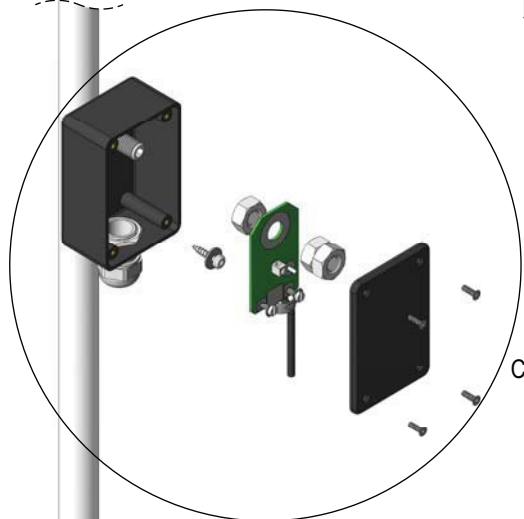

AC ANTENNAS

AC Antennas A/S  
Fabriksparken 40, DK-2600 Glostrup, Denmark  
WWW.ACANTENNAS.COM

细节A  
比例 1:2

1: 将天线上部旋在中部上,  
转矩建议为20-25Nm

2: 旋紧M4定位螺丝 (2pcs),  
转矩建议为1-2Nm  
(在极端环境下可使用乐泰  
胶水 (Loctite) 加固-AC不  
提供)

3: 将天线中部旋在底部上,  
转矩建议为20-25Nm

4: 旋紧M6定位螺丝 (2pcs),  
转矩建议为3-5Nm  
(在极端环境下可使用乐泰  
胶水 (Loctite) 加固- (AC不  
提供)

细节B  
比例 2:5

用TX15螺丝将盒子  
固定在天线上

在此处连接同轴  
线缆芯线

在此处连接同轴  
线缆屏蔽线

接地线

细节C  
比例 1:3  
(仅适用于-1和-2型号)