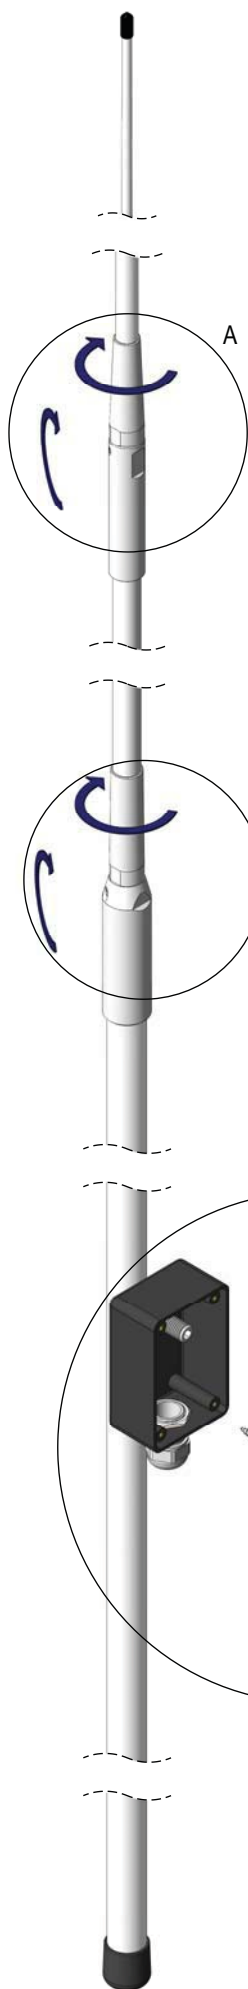

安装指南

本指南仅作为针对现行工艺标准的安装指导，不构成任何合同或者质保条款

This drawing and the contents herein are property of AC Antennas A/S and is strictly confidential. Complete or partly reproduction of this drawing or construction of any of the parts shown herein is strictly forbidden without prior written authorization by AC Antennas A/S.

AC ANTENNAS

AC Antennas A/S
Fabriksparken 40, DK-2600 Glostrup, Denmark
WWW.ACANTENNAS.COM